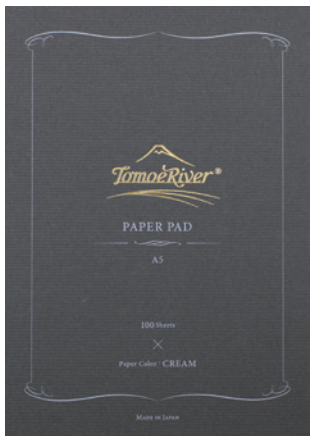

# New Tomoe River FP paper pad

2023年  
9月上旬  
出荷開始

万年筆・カリグラフィー愛好家の方々から高い評価をいただいているトモエリバー FP。2023年9月、三善製紙製トモエリバーを使用したペーパーパッドを発売します。装丁は従来通り、1枚目は竹を使用した中性和紙の吸収紙と、2枚目以降はトモエリバーが綴ってあります。用紙サイズはA4・A5サイズ。紙色はホワイトとクリーム。用途や万年筆インクの色に合わせて、お好みの用紙サイズや紙色をお選びいただけます。

A4サイズは10月中旬出荷開始予定です。

紙色：ホワイト  
トモエリバーロゴマークはシルバーの箔押しをしています。

紙色：ホワイト 本文：無地

◇商品名：A4【トモエリバー FP】ペーパーパッド 52g/m<sup>2</sup> ホワイト 100枚  
品番：SR-A4LW  
標準価格：¥1,900 + 税  
JANコード：4909171854404

◇商品名：A5【トモエリバー FP】ペーパーパッド 52g/m<sup>2</sup> ホワイト 100枚  
品番：SR-A5LW  
標準価格：¥1,000 + 税  
JANコード：4909171854503

出荷単位：1冊

紙色：クリーム  
トモエリバーロゴマークはゴールドの箔押しをしています。

紙色：クリーム 本文：無地

◇商品名：A4【トモエリバー FP】ペーパーパッド 52g/m<sup>2</sup> クリーム 100枚  
品番：SR-A4LC  
標準価格：¥1,900 + 税  
JANコード：4909171854459

◇商品名：A5【トモエリバー FP】ペーパーパッド 52g/m<sup>2</sup> クリーム 100枚  
品番：SR-A5LC  
標準価格：¥1,000 + 税  
JANコード：4909171854558