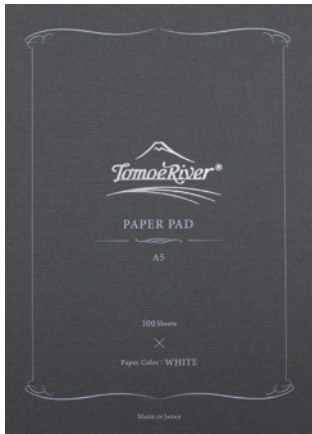

# New Tomoe River FP paper pad

2023年  
9月上旬  
出荷開始

万年筆・カリグラフィー愛好家の方々から高い評価をいただいているトモエリバー FP。2023年9月、三善製紙製トモエリバーを使用したペーパーパッドを発売します。装丁は従来通り、1枚目は竹を使用した中性和紙の吸収紙と、2枚目以降はトモエリバーが綴ってあります。用紙サイズはA4・A5サイズ。紙色はホワイトとクリーム。用途や万年筆インクの色に合わせて、お好みの用紙サイズや紙色をお選びいただけます。

A4サイズは10月中旬出荷開始予定です。

紙色：ホワイト  
トモエリバーロゴマークはシルバーの箔押しをしています。

紙色：ホワイト 本文：無地

◇商品名：A4【トモエリバー FP】ペーパーパッド 52g/m<sup>2</sup> ホワイト 100枚  
品番：SR-A4LW  
標準価格：¥1,900 + 税  
JANコード：4909171854404

◇商品名：A5【トモエリバー FP】ペーパーパッド 52g/m<sup>2</sup> ホワイト 100枚  
品番：SR-A5LW  
標準価格：¥1,000 + 税  
JANコード：4909171854503